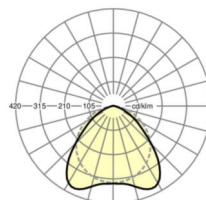

CHARAKTERYSTYKA

Numer katalogowy	18314304100
Numer EAN	4020863336845
Numer taryfy celnej	94051190
Znak jakości	IP 20, Klasa ochronności I, F, HACCP DIN10500/Żywność/IFS-przydatność do zastosowania/BRC, Indoor, CE
Klasa odporności IK	IK03 (10°C bis 45°C)
Temperatura otoczenia	ta 10°C do 45°C
Okres gwarancji	5 lata
Możliwość dofinansowania ze środków państwowych	BEG – dofinansowanie do domów energooszczędnych (ważne tylko dla Niemiec)

ELEKTROTECHNIKA

Zasilacz	Elektroniczny sterownik (1 szt.)
Moc systemowa	27W
Napięcie sieciowe	230V/50Hz
Automat z bezpiecznikami (prąd rozruchowy)	15 szt./B10, 25 szt./B16, 24 szt./C10, 38 szt./C16
Klasa efektywności energetycznej/Źródło światła	B

TECHNIKA ŚWIETLNA

Wyposażenie	LED, współczynnik oddawania barw/kolor światła CRI ≥ 80 / 4000K
Tolerancja koloru (MacAdam)	3SDCM
Bezpieczeństwo fotobiologiczne (Oprawa)	RG1
Nominalny strumień świetlny	5209lm
Trwałość LED	50000h L80/B10 (Tq 45°C)
Wydajność oprawy	191lm/W
Kąt rozsyłu światła	100° (C0) / 110° (C90)
UGR pop./pod.	22.1 / 26.8

DEEP-LINK

<https://www.regiolum.de/pl/article/18314304100>

Odnośnik	LED 5000lm 840
ηLB	100 %
Φ ↓/↑	99 % / 1 %
UGR pop./pod.	22.1 / 26.8