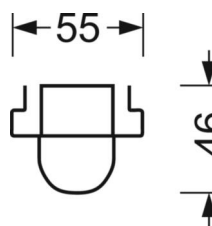

## TECHNIKA ŚWIETLNA

Wyposażenie	LED, współczynnik oddawania barw/kolor światła CRI ≥ 80 / 4000K
Tolerancja koloru (MacAdam)	3SDCM
Bezpieczeństwo fotobiologiczne (Oprawa)	RG1
Nominalny strumień świetlny	5209lm
Trwałość LED	50000h L80/B10 (Tq 45°C)
Wydajność oprawy	191lm/W
Kąt rozsyłu światła	100° (C0) / 110° (C90)
UGR pop./pod.	22.1 / 26.8

## DEEP-LINK

<https://www.regiolum.de/pl/article/18314304100>

Odnośnik	LED 5000lm 840
ηLB	100 %
Φ ↓/↑	99 % / 1 %
UGR pop./pod.	22.1 / 26.8

**MECHANIKA**

<b>Kolor obudowy</b>	biały beskidzki RAL 9016
<b>Wymiary (DxSzxW/ŚrxW)</b>	1531mm x 63mm x 46mm
<b>Masa (netto)</b>	1.9kg
<b>Rodzaj montażu</b>	Montaż systemu szyn nośnych, Instalacja szyny montażowej na suficie, Montaż szyny montażowej na suficie w systemie T, Zespół szyny montażowej wahadła na łańcuchu, Wahadłowy montaż szyny na stalowym kablu

**Wymiary**

<b>L</b>	1531 mm	Długość
<b>B</b>	63 mm	Szerokość
<b>H</b>	46 mm	Wysokość