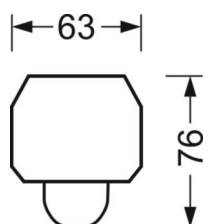

## TECHNIKA ŚWIETLNA

Wyposażenie	LED, współczynnik oddawania barw/kolor światła CRI ≥ 80 / 4000K
Tolerancja koloru (MacAdam)	3SDCM
Bezpieczeństwo fotobiologiczne (Oprawa)	RG1
Nominalny strumień świetlny	5209lm
Trwałość LED	50000h L80/B10 (Tq 45°C)
Wydajność oprawy	191lm/W
Kąt rozsyłu światła	100° (C0) / 110° (C90)
UGR pop./pod.	22.1 / 26.8

## DEEP-LINK

<https://www.regiolum.de/pl/article/18314304100>

Odnośnik	LED 5000lm 840
ηLB	100 %
Φ ↓/↑	99 % / 1 %
UGR pop./pod.	22.1 / 26.8

**MECHANIKA**

<b>Kolor obudowy</b>	biały beskidzki RAL 9016
<b>Wymiary (DxSzxW/ŚrxW)</b>	1531mm x 63mm x 46mm
<b>Masa (netto)</b>	1.9kg
<b>Rodzaj montażu</b>	Montaż systemu szyn nośnych, Instalacja szyny montażowej na suficie, Montaż szyny montażowej na suficie w systemie T, Zespół szyny montażowej wahadła na łańcuchu, Wahadłowy montaż szyny na stalowym kablu

**Wymiary**

<b>L</b>	1531 mm	Długość
<b>B</b>	63 mm	Szerokość
<b>H</b>	46 mm	Wysokość